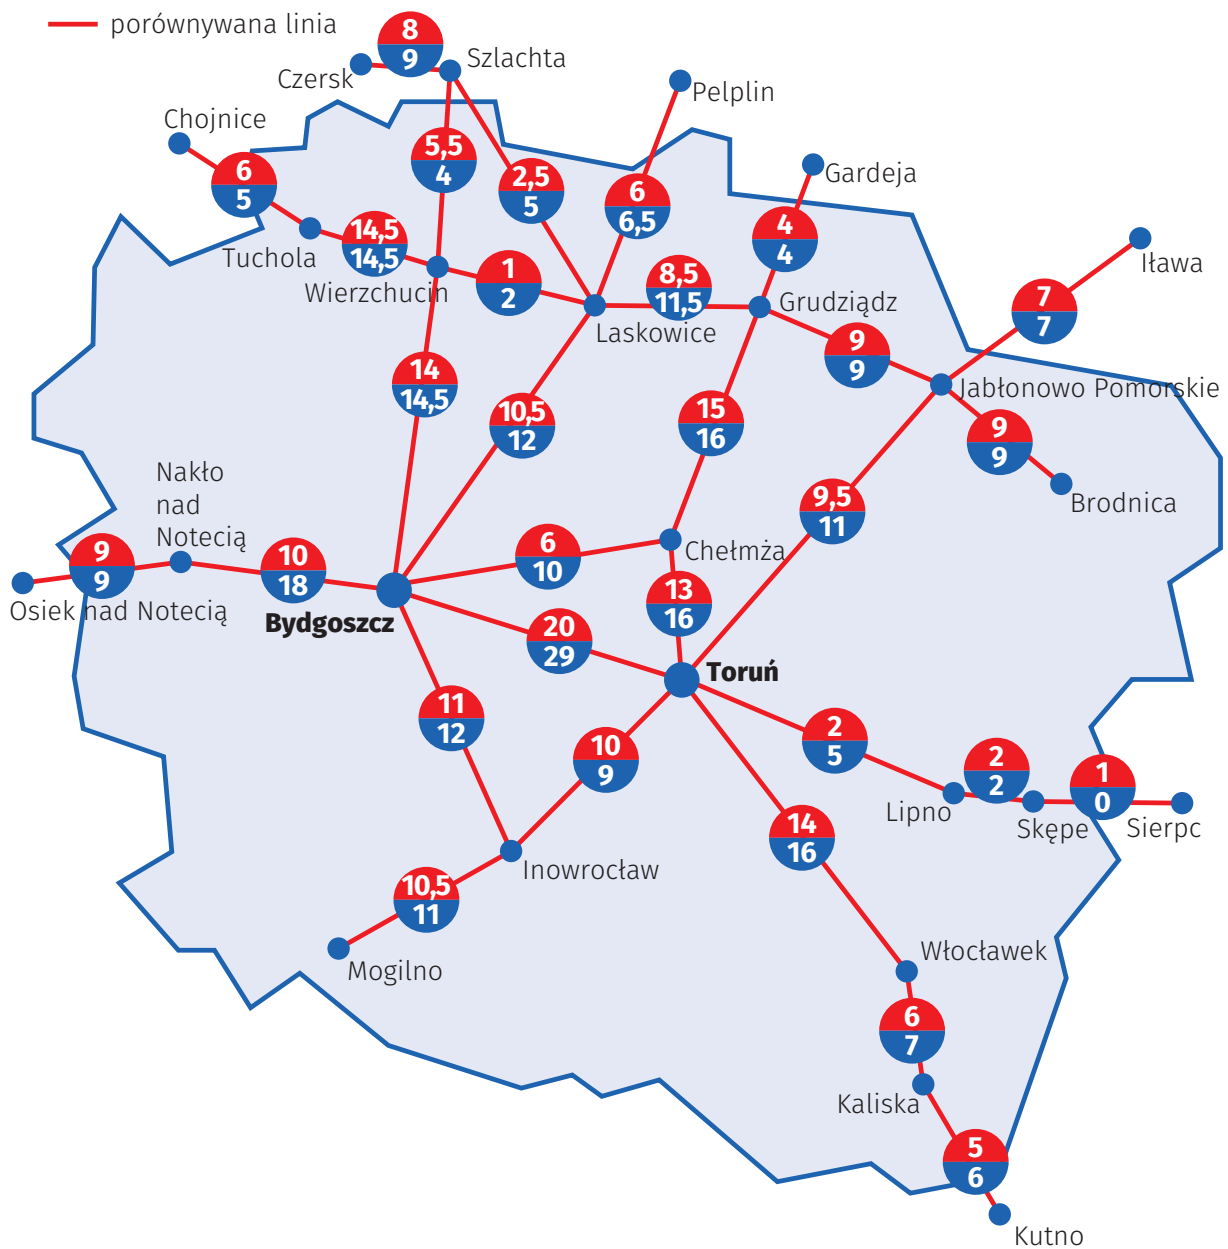

Województwo Kujawsko-Pomorskie – projekt rozkładu jazdy

Liczba par pociągów w dni robocze

X obecnie
Y w proponowanym rozkładzie

— porównywana linia

Toruń Wschodni – Bydgoszcz Główna

zestawienie		EN76	EN76	EN76	EN76	EN57	EN76	EN57	EN76	EN57	EN76	EN76	EN57	EN76	EN76	EN57
termin kursowania		D	Codz.	D	D	H-św	Codz.	Ds	D	Codz.	Codz.	E	D	Codz.	D	Codz.
ze stacji										Olsztyn						Olsztyn
Toruń Wschodni	o	4:10	5:10	5:30	6:10	6:30	7:10	7:30	8:10	8:30	9:10	10:10	10:30	11:10	12:10	12:30
Toruń Miasto	o	4:14	5:14	5:34	6:14	6:34	7:14	7:34	8:14	8:34	9:14	10:14	10:34	11:14	12:14	12:34
Toruń Główny	p	4:17	5:17	5:37	6:17	6:37	7:17	7:37	8:17	8:37	9:17	10:17	10:37	11:17	12:17	12:37
Toruń Główny	o	4:18	5:18	5:40	6:18	6:40	7:18	7:40	8:18	8:40	9:18	10:18	10:40	11:18	12:18	12:40
Toruń Kluczyki	o	4:22	5:22	5:44	6:22	6:44	7:22	7:44	8:22	8:44	9:22	10:22	10:44	11:22	12:22	12:44
Cierpice	o	4:27	5:27		6:27		7:27		8:27		9:27	10:27		11:27	12:27	
Przytubie	o	4:35	5:35		6:35		7:35		8:35		9:35	10:35		11:35	12:35	
Solec Kujawski	o	4:41	5:41	6:02	6:41	7:02	7:41	8:02	8:41	9:02	9:41	10:41	11:02	11:41	12:41	13:02
Solec Kujawski	o	4:41	5:41	6:03	6:41	7:03	7:41	8:03	8:41	9:03	9:41	10:41	11:03	11:41	12:41	13:03
Bydgoszcz Łęgnowo	o	4:48	5:48		6:48		7:48		8:48		9:48	10:48		11:48	12:48	
Bydgoszcz Wschód	o	4:51	5:51	6:14	6:51	7:14	7:51	8:14	8:51	9:14	9:51	10:51	11:14	11:51	12:51	13:14
Bydgoszcz Wschód	o	4:51	5:51	6:14	6:51	7:14	7:51	8:14	8:51	9:14	9:51	10:51	11:14	11:51	12:51	13:14
Bydgoszcz Bielawy	o	4:54	5:54	6:17	6:54	7:17	7:54	8:17	8:54	9:17	9:54	10:54	11:17	11:54	12:54	13:17
Bydgoszcz Leśna	o	4:57	5:57	6:20	6:57	7:20	7:57	8:20	8:57	9:20	9:57	10:57	11:20	11:57	12:57	13:20
Bydgoszcz Główna	p	5:01	6:01	6:25	7:01	7:25	8:01	8:25	9:01	9:25	10:01	11:01	11:25	12:01	13:01	13:25
do stacji				Nakto		Piła		Nakto					Piła			Nakto